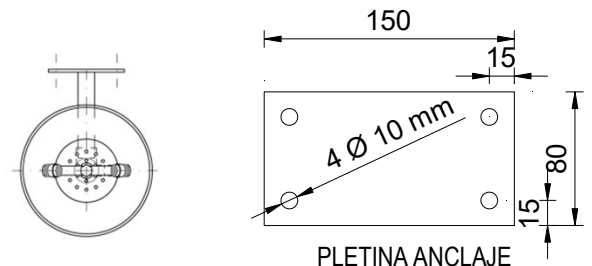

ТЕХНИЧЕСКИЕ ХАРАКТЕРИСТИКИ

- Изготовлен из оцинкованной стали с эпоксидным лакокрасочным покрытием.
- Латунные соединительные детали.
- Давление подачи воды минимум 1,5 бар-максимум 5 бар..
- Расход воды: 14 л / мин ± 10%..
- Вход воды: 1/2 " резьба.
- Выход воды: 1+1/4" резьба.

ТЕХНИЧЕСКИЙ ЧЕРТЁЖ

Размеры в мм.

NOFER S.L.
Avenida de la fama, 118
08940 · Cornellà de Llobregat (Barcelona)
Tel +34 934 742 423 · Fax +34 934 743 548
nofer@nofer.com · www.nofer.com

 Товары
Связанные

SC700