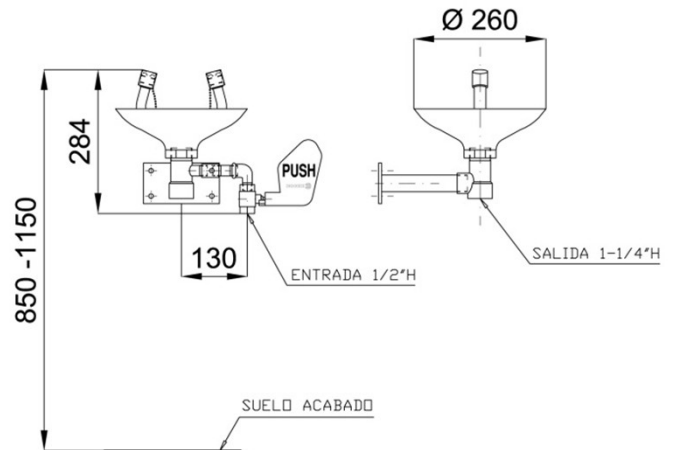

ТЕХНИЧЕСКИЕ ХАРАКТЕРИСТИКИ

- Изготовлен из оцинкованной стали с эпоксидным лакокрасочным покрытием.
- Латунные соединительные детали.
- Давление подачи воды минимум 1,5 бар-максимум 5 бар..
- Расход воды: 14 л / мин ± 10%..
- Вход воды: 1/2 " резьба.
- Выход воды: 1+1/4" резьба.

КРАТКОЕ ОПИСАНИЕ

Настенная аварийная раковина для промывки глаз NOFER , большой поток при низком давлении с полным проходным клапаном, мгновенным автоматическим открытием и автоматическим ручным закрытием с помощью бокового рычага. Корпус изготовлен из оцинкованной стали с эпоксидным покрытием зеленого цвета.

ТЕХНИЧЕСКИЙ ЧЕРТЁЖ

Размеры в мм.

NOFER S.L.
Avenida de la fama, 118
08940 · Cornellà de Llobregat (Barcelona)
Tel +34 934 742 423 · Fax +34 934 743 548
nofer@nofer.com · www.nofer.com

 Товары
Связанные

SC700

SC710

SC380

SC820

SC830

SC800